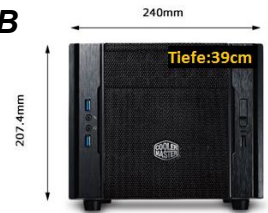

Cube Gamer 1

CM130 kompaktes Gehäuse
Intel G4600 2x3,6GHz
8GB DDR4 RAM
240GB SSD
GTX1050ti 4GB
420W Netzteil
7.1 HD-Audio
GigabitLAN,
USB 3 uvm...

749,- €

Aufpr. GTX1060 6GB +139.- €
Intel i5 7500 statt G4600 + 89.-€
Aufpreis zus. 1TB HDD +59.-€
Aufpreis 16GB statt 8GB + 89.-€

HP 24" 24PNA TFT

Günstiger Allround TFT
23,8" (60,5cm)
Diagonale
DVI, VGA und HDMI
Full HD 1920x1080
Game Mode
Energieeffizienzklasse A+ (18W)
nur 139,00€ inkl. Mwst

Dell Xeon T20 Büro PC

Leiser und schneller QuadCore!
Intel Xeon E3-1225v3 4x3,2Ghz
8GB DDR3 Arbeitsspeicher
1TB Festplatte SATA3
Intel P4600 Graphics
inkl. Win10 Pro ✓