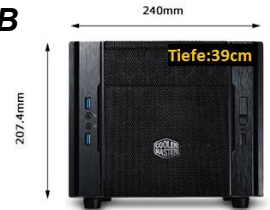

Cube Gamer 1

CM130 Gehäuse
Intel i5 7500 3.4GHz
8GB DDR4 RAM
240GB SSD
GTX1050ti 4GB
500W Netzteil
7.1 HD-Audio
GigabitLAN,
USB 3 uvm...

849,- €

Aufpr. GTX1060 6GB +119,- €
Aufpreis zus. 1TB HDD +69,-€
i5 7600k +59€ // i7 7700 +149,-€
Aufpreis 16GB statt 8GB + 89€

HP 24" 24PNA TFT

Günstiger Allround TFT
23,8" (60,5cm)
Diagonale
DVI, VGA und HDMI
Full HD 1920x1080
Game Mode
Energieeffizienzklasse A+ (18W)

nur 139,00€ inkl. Mwst

**Noch mehr TFTs
auf Nachfrage!**

Acer KA241bid – 24" TFT

Günstiger Allround TFT
24 Zoll (61cm)
Full HD 1920x1080
Energieeffizienz B
(24Watt Standby 0,5W)
5ms Reaktionszeit
VGA,DVI,HDMI